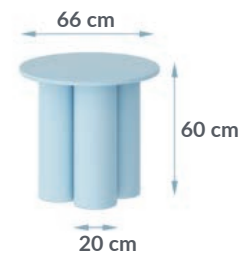

zielony

kaszmir

cappuccino

bordo

Ława COMO 66 / 80

niebieski

granat

miętowy