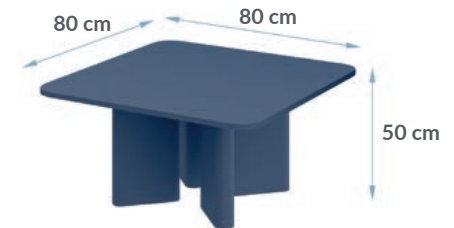

Ława **DIVERSO**