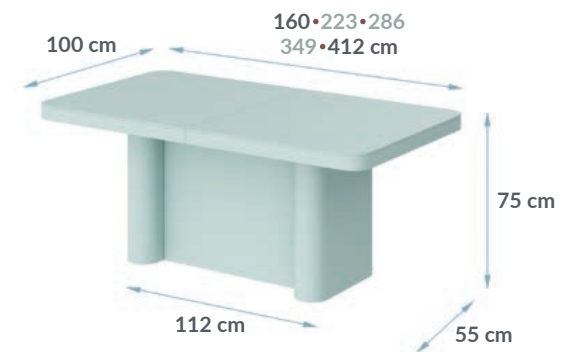

Stół PORTOFINO