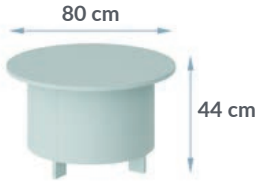

zielony

kaszmir

cappuccino

bordo

Ława SALVO

niebieski

granat

miętowy