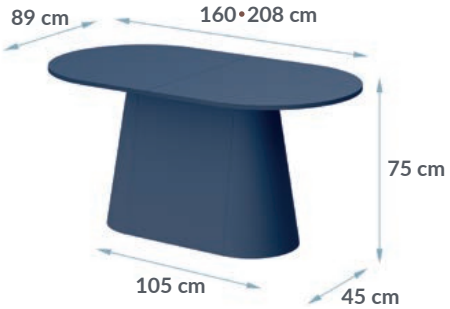

granat

miętowy

zielony

kaszmir

cappuccino

bordo

Stół CAPITOLO

niebieski