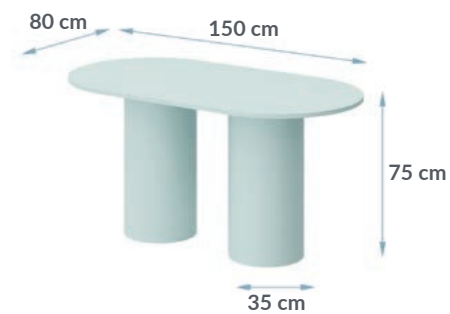

granat

miętowy

zielony

kaszmir

cappuccino

bordo

Stół ROSETO

niebieski