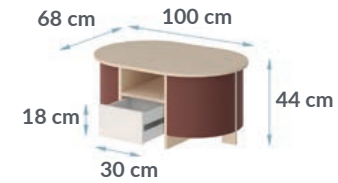

Ława LUMIA

cappuccino
bordo
kaszmir

cappuccino
granat
kaszmir