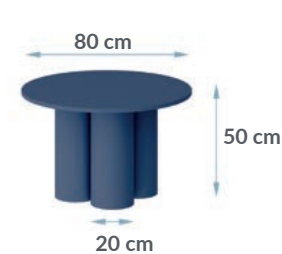

zielony

kaszmir

cappuccino

bordo

Ława COMO 66 / 80

niebieski

granat

miętowy