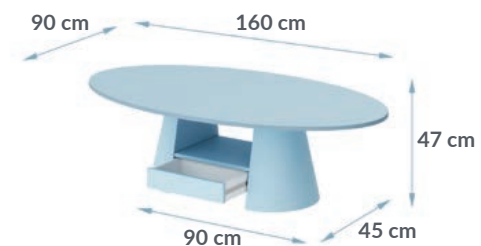

Ława CALABRO

niebieski

granat

miętowy

zielony

kaszmir

cappuccino

bordo