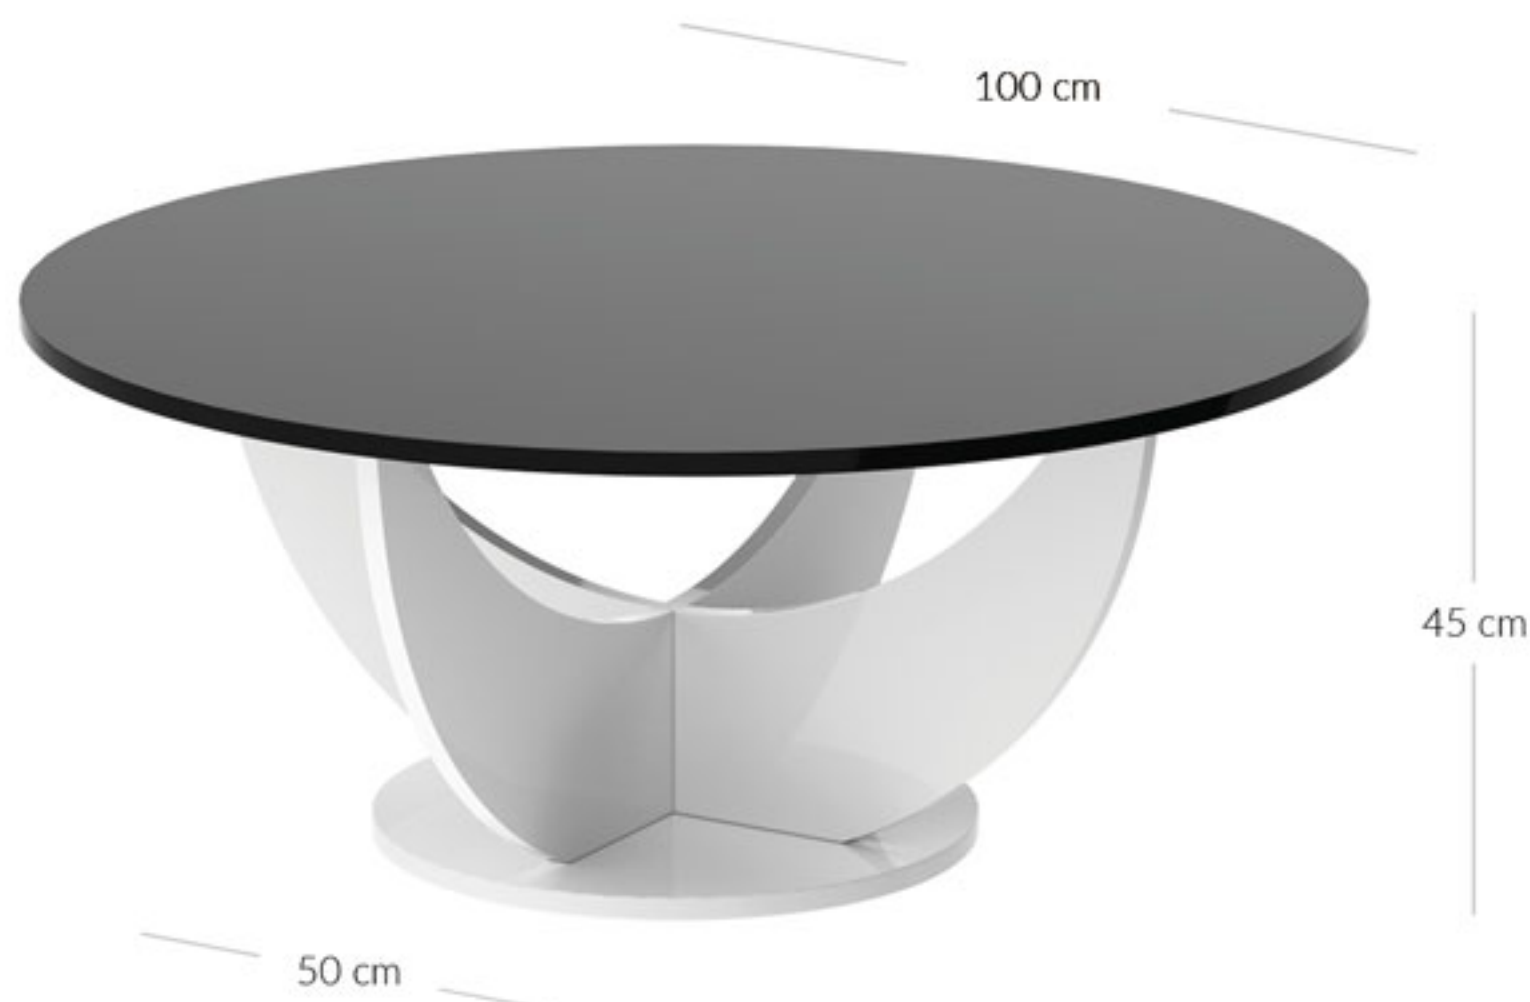

ATUTY ŁAWY:

materiał o zwiększonej
odporności na zarysowania

powłoka
„anti-fingerprint”
w opcji MAT

ochrona UV

powłoka „antibac”

WYMIARY ŁAWY:

PRODUKT SPAKOWANY W 2 PACZKACH:

HUBERTUS DESIGN Sp. z o.o.
ul. Srokowiecka 22
41-100 Siemianowice Śl. Polska