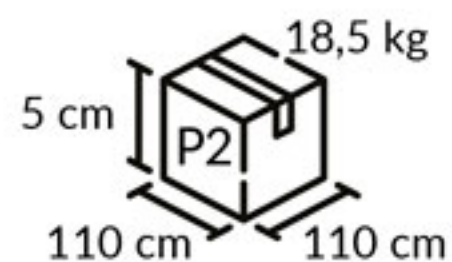

ATUTY ŁAWY:

materiał o zwiększonej
odporności na zarysowania

powłoka
„anti-fingerprint”
w opcji MAT

ochrona UV

powłoka „antibac”

WYMIARY ŁAWY:

PRODUKT SPAKOWANY W 2 PACZKACH:

HUBERTUS DESIGN Sp. z o.o.
ul. Srokowiecka 22
41-100 Siemianowice Śl. Polska