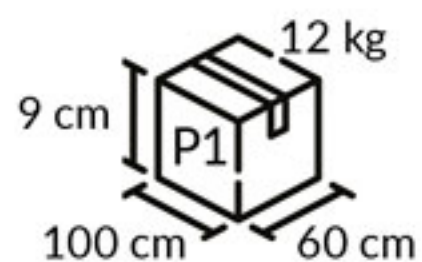

ATUTY ŁAWY:

materiał o zwiększonej
odporności na zarysowania

powłoka
„anti-fingerprint”
w opcji MAT

ochrona UV

powłoka „antibac”

WYMIARY ŁAWY:

PRODUKT SPAKOWANY W 2 PACZKACH:

HUBERTUS DESIGN Sp. z o.o.
ul. Srokowiecka 22
41-100 Siemianowice Śl. Polska