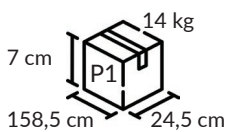

powłoka
„anti-fingerprint”
tylko na stołach MAT

akryl o zwiększonej odporności na
zarysowania (na stołach MAT i POŁYSK)

SZEŚCIOSTOPNIOWE ROZŁOŻENIE STOŁU:

PRODUKT SPAKOWANY W 5 PACZKACH:

HUBERTUS DESIGN Sp. z o.o.
ul. Srokowiecka 22
41-100 Siemianowice Śl. Poland