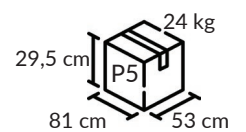

powłoka
„anti-fingerprint”
tylko na stołach MAT

akryl o zwiększonej odporności na
zarysowania (na stołach MAT i POŁYSK)

SZEŚCIOSTOPNIOWE ROZŁOŻENIE STOŁU:

PRODUKT SPAKOWANY W 5 PACZKACH:

HUBERTUS DESIGN Sp. z o.o.
ul. Srokowiecka 22
41-100 Siemianowice Śl. Poland