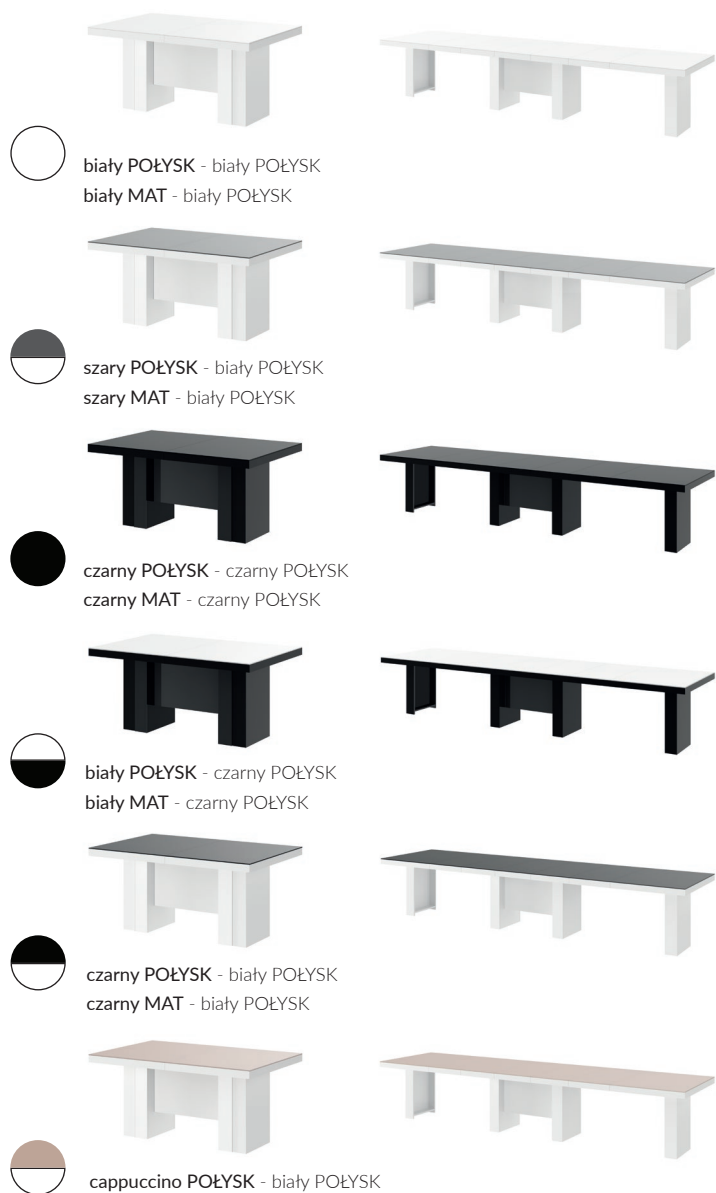

Stół Largo

Super MAT i Super POŁYSK

Nowość! Print Collection

Marble white POŁYSK - biały POŁYSK

Venatino white POŁYSK - biały POŁYSK

Venatino Dark POŁYSK - biały POŁYSK
Venatino Dark MAT - biały POŁYSK

Lava Rock MAT - biały POŁYSK

Grey Stone MAT - biały POŁYSK

Dekor drewnopodobny

WYMIARY STOŁU:

wkładki
wewnątrz stołu

powłoka
„antibac”

rozkładany blat

ochrona UV

do 22 osób
przy stole

powłoka
„anti-fingerprint”
tylko na stołach MAT

akryl o zwiększonej odporności na
zarysowania (na stołach MAT i POŁYSK)

SZEŚCIOSTOPNIOWE ROZŁOŻENIE STOŁU:

PRODUKT SPAKOWANY W 5 PACZKACH:

HUBERTUS DESIGN Sp. z o.o.
ul. Srokowiecka 22
41-100 Siemianowice Śl. Poland