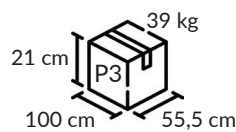

powłoka
„anti-fingerprint”
tylko na stołach MAT

akryl o zwiększonej odporności na
zarysowania (na stołach MAT i POŁYSK)

SZEŚCIOSTOPNIOWE ROZŁOŻENIE STOŁU:

PRODUKT SPAKOWANY W 5 PACZKACH:

HUBERTUS DESIGN Sp. z o.o.
ul. Srokowiecka 22
41-100 Siemianowice Śl. Poland