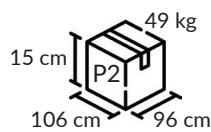

powłoka
„anti-fingerprint”
tylko na stołach MAT

akryl o zwiększonej odporności na
zarysowania (na stołach MAT i POŁYSK)

SZEŚCIOSTOPNIOWE ROZŁOŻENIE STOŁU:

PRODUKT SPAKOWANY W 5 PACZKACH:

HUBERTUS DESIGN Sp. z o.o.
ul. Srokowiecka 22
41-100 Siemianowice Śl. Poland