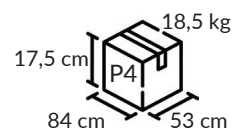

powłoka
„anti-fingerprint”
tylko na stołach MAT

akryl o zwiększonej odporności na
zarysowania (na stołach MAT i POŁYSK)

SZEŚCIOSTOPNIOWE ROZŁOŻENIE STOŁU:

PRODUKT SPAKOWANY W 5 PACZKACH:

HUBERTUS DESIGN Sp. z o.o.
ul. Srokowiecka 22
41-100 Siemianowice Śl. Poland