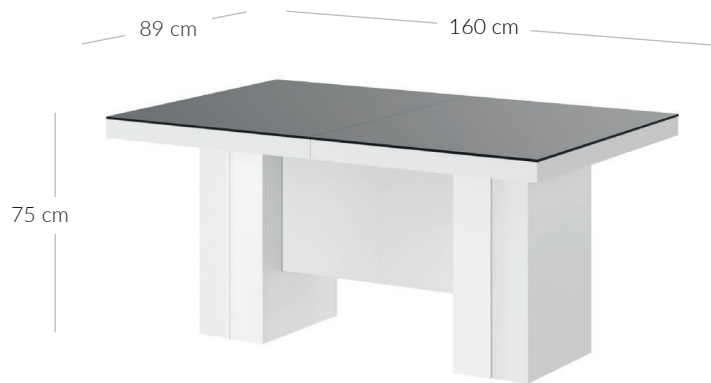

Stół Largo

Super MAT i Super POŁYSK

Nowość! Print Collection

Marble white POŁYSK - biały POŁYSK

Venatino white POŁYSK - biały POŁYSK

Venatino Dark POŁYSK - biały POŁYSK
Venatino Dark MAT - biały POŁYSK

Lava Rock MAT - biały POŁYSK

Grey Stone MAT - biały POŁYSK

Dekor drewnopodobny

WYMIARY STOŁU:

wkładki
wewnątrz stołu

powłoka
„antibac”

rozkładany blat

ochrona UV

do 22 osób
przy stole

powłoka
„anti-fingerprint”
tylko na stołach MAT

akryl o zwiększonej odporności na
zarysowania (na stołach MAT i POŁYSK)

SZEŚCIOSTOPNIOWE ROZŁOŻENIE STOŁU:

PRODUKT SPAKOWANY W 5 PACZKACH:

HUBERTUS DESIGN Sp. z o.o.
ul. Srokowiecka 22
41-100 Siemianowice Śl. Poland