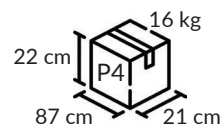

PRODUKT SPAKOWANY W 5 PACZKACH:

HUBERTUS DESIGN Sp. z o.o.
ul. Srokowiecka 22
41-100 Siemianowice Śl. Poland

tel: +48 32 229 02 59
fax: +48 32 228 30 53

www.hubertus-design.pl
biuro@hubertus-meble.pl
biuro@hubertusmeble.pl