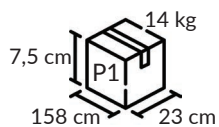

PRODUKT SPAKOWANY W 5 PACZKACH:

HUBERTUS DESIGN Sp. z o.o.
ul. Srokowiecka 22
41-100 Siemianowice Śl. Poland

tel: +48 32 229 02 59
fax: +48 32 228 30 53

www.hubertus-design.pl
biuro@hubertus-meble.pl
biuro@hubertusmeble.pl