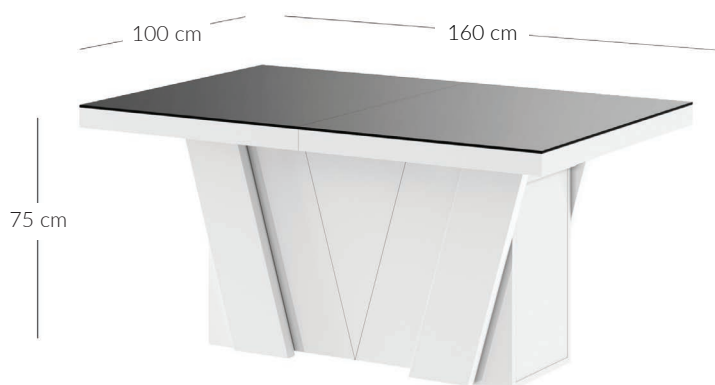

Stół Grande

Super MAT i Super POŁYSK

Nowość! Print Collection

Dekor drewnopodobny

Marble white POŁYSK - biały POŁYSK

Venatino white POŁYSK - biały POŁYSK

Venatino Dark POŁYSK - biały POŁYSK
Venatino Dark MAT - biały POŁYSK

Lava Rock MAT - biały POŁYSK

Grey Stone MAT - biały POŁYSK

WYMIARY STOŁU:

wkładki
wewnątrz stołu

powłoka
„antibac”

rozkładany blat

ochrona UV

do 22 osób
przy stole

powłoka
„anti-fingerprint”
tylko na stołach MAT

akryl o zwiększonej odporności na
zarysowania (na stołach MAT i POŁYSK)

PIĘCIOSTOPNIOWE ROZŁOŻENIE STOŁU:

160 cm

223 cm

286 cm

349 cm

412 cm