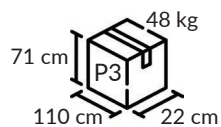

PRODUKT SPAKOWANY W 5 PACZKACH:

HUBERTUS DESIGN Sp. z o.o.
ul. Srokowiecka 22
41-100 Siemianowice Śl. Poland

tel: +48 32 229 02 59
fax: +48 32 228 30 53

www.hubertus-design.pl
biuro@hubertus-meble.pl
biuro@hubertusmeble.pl