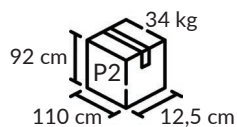

PRODUKT SPAKOWANY W 5 PACZKACH:

HUBERTUS DESIGN Sp. z o.o.
ul. Srokowiecka 22
41-100 Siemianowice Śl. Poland

tel: +48 32 229 02 59
fax: +48 32 228 30 53

www.hubertus-design.pl
biuro@hubertus-meble.pl
biuro@hubertusmeble.pl