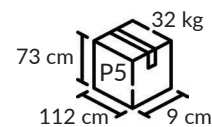

PRODUKT SPAKOWANY W 5 PACZKACH:

HUBERTUS DESIGN Sp. z o.o.
ul. Srokowiecka 22
41-100 Siemianowice Śl. Poland

tel: +48 32 229 02 59
fax: +48 32 228 30 53

www.hubertus-design.pl
biuro@hubertus-meble.pl
biuro@hubertusmeble.pl