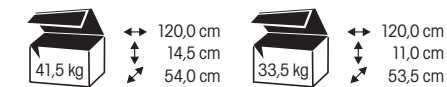

biurko
↔ 147,5 cm
↓ 75,0 cm
↙ 70,0 cm

stolik RTV
↔ 127,5 cm
↓ 46,0 cm
↙ 45,0 cm

stolik
↔ 117,0 cm
↓ 46,0 cm
↙ 60,0 cm

K-DSZ komoda szuflady + drzwi
↔ 127,0 cm
↓ 84,0 cm
↙ 39,0 cm

rodzaje dekorów oklein:

wiśnia

LCD/PLASMA max 60 kg

↔ 220,0 cm
 ↑↓ 119,0 cm
 ↗ 60,0 cm

 47,0 kg
 ↑↓ 115,0 cm
 ↑↓ 12,5 cm
 ↑↓ 62,0 cm

 57,0 kg
 ↑↓ 113,0 cm
 ↑↓ 11,0 cm
 ↑↓ 78,0 cm

 47,0 kg
 ↑↓ 115,0 cm
 ↑↓ 12,5 cm
 ↑↓ 62,0 cm

BLACK & WHITE

LCD/PLASMA 40" - 52"

↔ 350,0 cm
 ↑↓ 155,0 cm
 ↗ 63,0 cm

WYRÓŻNIENIE NA XXXI MTM OSTRÓDA 2008

VERONA *new!*
LCD/PLASMA max 50 kg

- ↔ 121,0 cm
- ↕ 155,5 cm
- ↗ 45,5 cm

rodzaje dekorów oklein:

VENEZIA *new!*
LCD/PLASMA max 50 kg
półki LED

- ↔ 116,0 cm
- ↕ 125,0 cm
- ↗ 47,0 cm

PANORAMA 2
LCD/PLASMA max 45 kg

↔ 130,0 cm
 ↑↓ 132,5 cm
 ↗ 55,0 cm

 29,5 kg ↔ 133,0 cm
 ↑↓ 8,5 cm
 ↓ 49,0 cm

 26,5 kg ↔ 133,0 cm
 ↑↓ 6,5 cm
 ↓ 49,0 cm

rodzaje dekorów oklein: