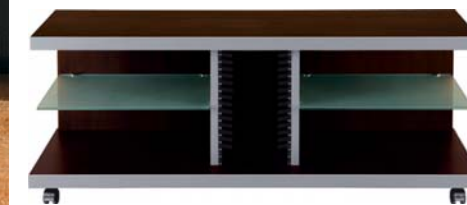

PORTAL

LCD/PLASMA max 60 kg

↔ 116,0 cm
↑↓ 44,0 cm
↗ 44,5 cm

DVD 15 szt.