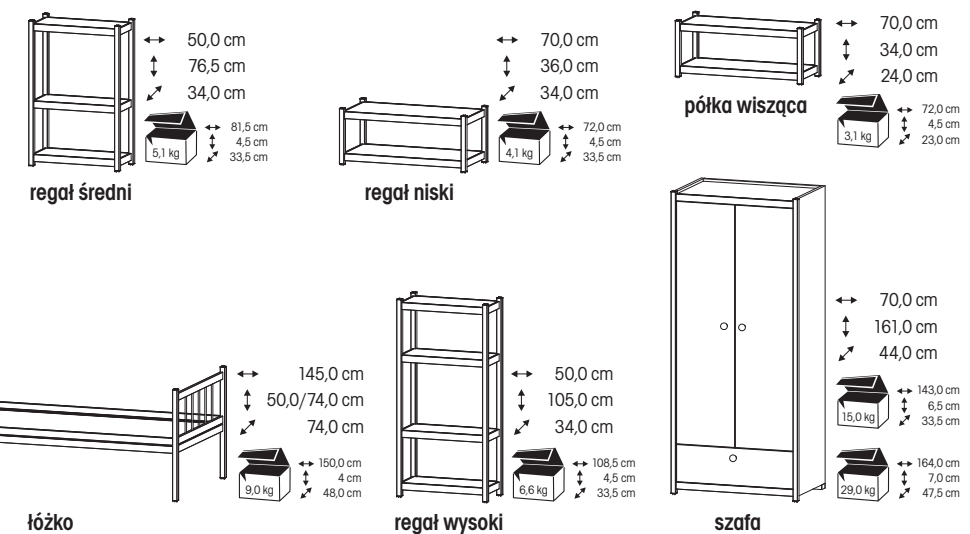

kolekcja mebli dziecięcych **KRIS & WIKI**

Mebłe wykonane są z płyty wiórowej laminowanej i lakierowanej płyty HDF oraz lakierowanych profili aluminiowych wg palety RAL:

RAL 3020	RAL 5015

Producent zastrzega sobie prawo do zmiany aplikacji dekoracyjnych na meblach.