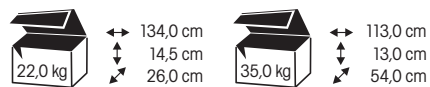

biurko
↔ 147,5 cm
↓ 75,0 cm
↙ 70,0 cm

stolik RTV
↔ 127,5 cm
↓ 46,0 cm
↙ 45,0 cm

stolik
↔ 117,0 cm
↓ 46,0 cm
↙ 60,0 cm

K-DSZ komoda szuflady + drzwi
↔ 127,0 cm
↓ 84,0 cm
↙ 39,0 cm

rodzaje dekorów oklein:

wiśnia

LCD/PLASMA max 60 kg

↔ 220,0 cm
 ↑↓ 119,0 cm
 ↗ 60,0 cm

 47,0 kg
 ↑↓ 115,0 cm
 ↑↓ 12,5 cm
 ↑↓ 62,0 cm

 57,0 kg
 ↑↓ 113,0 cm
 ↑↓ 11,0 cm
 ↑↓ 78,0 cm

 47,0 kg
 ↑↓ 115,0 cm
 ↑↓ 12,5 cm
 ↑↓ 62,0 cm

BLACK & WHITE

LCD/PLASMA 40" - 52"

↔ 350,0 cm
 ↑↓ 155,0 cm
 ↗ 63,0 cm

WYRÓŻNIENIE NA XXXI MTM OSTRÓDA 2008

VERONA *new!*
LCD/PLASMA max 50 kg

- ↔ 121,0 cm
- ↕ 155,5 cm
- ↗ 45,5 cm

rodzaje dekorów oklein:

VENEZIA *new!*
LCD/PLASMA max 50 kg
półki LED

- ↔ 116,0 cm
- ↕ 125,0 cm
- ↗ 47,0 cm

PANORAMA 2
LCD/PLASMA max 45 kg

↔ 130,0 cm
 ↑↓ 132,5 cm
 ↗ 55,0 cm

 29,5 kg ↔ 133,0 cm
 ↑↓ 8,5 cm
 ↓ 49,0 cm

 26,5 kg ↔ 133,0 cm
 ↑↓ 6,5 cm
 ↓ 49,0 cm

rodzaje dekorów oklein: