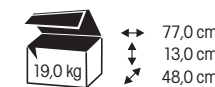

rodzaje dekorów oklein:

rodzaje dekorów oklein:

STÓŁ IMPERIA

↔ 160,0 (210,0 - 260,0) cm
 ↑↓ 75,0 cm
 ↗ 90,0 cm

STÓŁ CAPRI MAX 160

↔ 160,0 (max 310,0) cm
 ↑↓ 75,0 cm
 ↗ 90,0 cm

STÓŁ CAPRI MAX 120

↔ 120,0 (max 230,0) cm
 ↑↓ 75,0 cm
 ↗ 90,0 cm