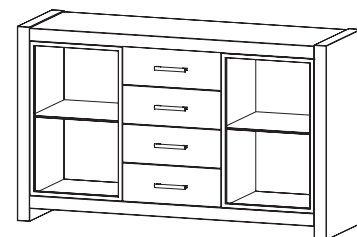

ANDORA

LCD/PLASMA max 60 kg

↔ 150,0 cm
 ↑↓ 52,5 cm
 ↗ 45,0 cm

 30,0 kg
 ↑↓ 58,5 cm
 ↑↓ 21,5 cm
 ↑↓ 54,0 cm

 31,0 kg
 ↑↓ 145,0 cm
 ↑↓ 10,5 cm
 ↑↓ 55,0 cm

rodzaje dekorów oklein:

REGAŁ WISZĄCY

↔ 150,0 cm
 ↑↓ 40,0 cm
 ↗ 24,0 cm