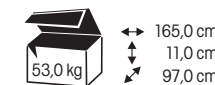

rodzaje dekorów oklein:

rodzaje dekorów oklein:

STÓŁ IMPERIA

↔ 160,0 (210,0 - 260,0) cm
 ↑↓ 75,0 cm
 ↗ 90,0 cm

STÓŁ CAPRI MAX 160

↔ 160,0 (max 310,0) cm
 ↑↓ 75,0 cm
 ↗ 90,0 cm

STÓŁ CAPRI MAX 120

↔ 120,0 (max 230,0) cm
 ↑↓ 75,0 cm
 ↗ 90,0 cm