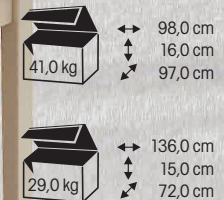

rodzaje dekorów oklein:

rodzaje dekorów oklein:

STÓŁ IMPERIA

↔ 160,0 (210,0 - 260,0) cm
 ↑↓ 75,0 cm
 ↗ 90,0 cm

STÓŁ CAPRI MAX 160

↔ 160,0 (max 310,0) cm
 ↑↓ 75,0 cm
 ↗ 90,0 cm

STÓŁ CAPRI MAX 120

↔ 120,0 (max 230,0) cm
 ↑↓ 75,0 cm
 ↗ 90,0 cm

rodzaje dekorów oklein:

STÓŁ CAPRI

↔ 140,0 cm
 ↓ 75,0 cm
 ↗ 80,0 cm

rodzaje dekorów oklein:

STÓŁ CAPRI DUO

↔ 160,0 (210,0-260,0) cm
 ↓ 75,0 cm
 ↗ 89,0 cm

ŁAWA TARANTO

↔ 120,0 cm
 ↑↓ 50,0 (- 65,0) cm
 ↗ 60,0 cm

↔ 125,0 cm
 ↑↓ 8,0 cm
 ↗ 68,0 cm
 21,0 kg

↔ 101,0 cm
 ↑↓ 10,0 cm
 ↗ 61,0 cm
 28,0 kg

rodzaje dekorów oklein:

rodzaje dekorów oklein:

ŁAWA TIVOLI

↔ 120,0 cm
 ↑↓ 48,0 cm
 ↗ 60,0 cm

↔ 126,0 cm
 ↑↓ 12,0 cm
 ↗ 67,0 cm
 30,0 kg