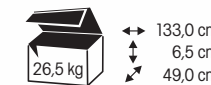

REGAŁ WISZĄCY 1

- ↔ 45,0 cm
- ↕ 115,0 cm
- ↗ 31,5 cm

REGAŁ WISZĄCY 2

- ↔ 45,0 cm
- ↕ 84,0 cm
- ↗ 31,5 cm

REGAŁ WISZĄCY 3

- ↔ 115,0 cm
- ↕ 45,0 cm
- ↗ 31,5 cm

SZAFKA DOLNA

- ↔ 90,0 cm
- ↕ 36,0 cm
- ↗ 42,0 cm

KOMODA MALTA maxi

- ↔ 115,0 cm
- ↕ 95,0 cm
- ↗ 42,0 cm

KOMODA MALTA mini

- ↔ 90,0 cm
- ↕ 120,0 cm
- ↗ 42,0 cm

IBIZA

LCD/PLASMA max 40 kg

↔ 170,0 cm
 ↑↓ 142,0 cm
 ↗ 45,0 cm

rodzaje dekorów oklein:

PANORAMA 2

LCD/PLASMA max 45 kg

↔ 130,0 cm
 ↑↓ 132,5 cm
 ↗ 55,0 cm

STILLO 2
LCD/PLASMA max 52"

↔ 200,0 cm
↑↓ 154,0 cm
↗ 63,5 cm

 46,0 kg
↕ 102,0 cm
↕ 10,5 cm
↗ 65,0 cm

 54,0 kg
↕ 129,0 cm
↕ 21,5 cm
↗ 47,0 cm

 65,0 kg
↕ 157,5 cm
↕ 25,5 cm
↗ 138,5 cm

HIGH GLOSS

NEON
LCD/PLASMA max 50 kg

↔ 110,0 cm
↑↓ 132,0 cm
↗ 44,5 cm

 24,0 kg
↕ 130,0 cm
↕ 7,0 cm
↗ 64,5 cm

 22,0 kg
↕ 113,0 cm
↕ 9,0 cm
↗ 50,5 cm

rodzaje dekorów oklein: