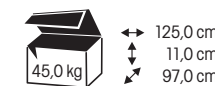

rodzaje dekorów oklein:

rodzaje dekorów oklein:

STÓŁ IMPERIA

↔ 160,0 (210,0 - 260,0) cm
 ↑↓ 75,0 cm
 ↗ 90,0 cm

STÓŁ CAPRI MAX 160

↔ 160,0 (max 310,0) cm
 ↑↓ 75,0 cm
 ↗ 90,0 cm

STÓŁ CAPRI MAX 120

↔ 120,0 (max 230,0) cm
 ↑↓ 75,0 cm
 ↗ 90,0 cm