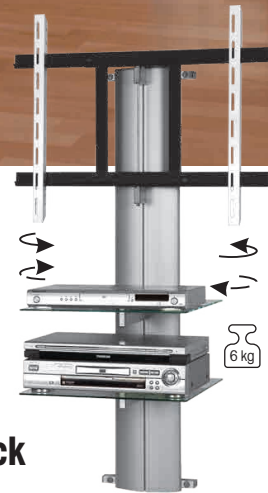

ORION 1 black