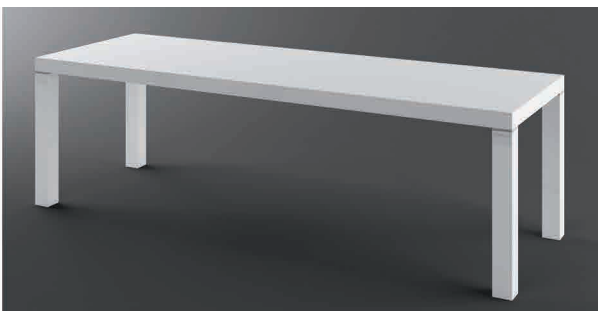

rodzaje dekorów oklein:

STÓŁ CAPRI

↔ 140,0 cm
 ↓ 75,0 cm
 ↗ 80,0 cm

rodzaje dekorów oklein:

STÓŁ CAPRI DUO

↔ 160,0 (210,0-260,0) cm
 ↓ 75,0 cm
 ↗ 89,0 cm

ŁAWA TARANTO

↔ 120,0 cm
 ↑↓ 50,0 (- 65,0) cm
 ↗ 60,0 cm