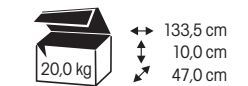

rodzaje dekorów oklein:

MISTRAL

LCD/PLASMA max 35 kg

↔ 80,0 cm
 ↓ 116,0 cm
 ↗ 52,5 cm

↔ 114,0 cm
 ↓ 9,0 cm
 ↗ 69,0 cm

ORION 1 black

ORION 1
LCD/PLASMA max 40 kg

↔ 49,5 cm
 ↑↓ 130,0 cm
 ↗ 45,0 cm

6 kg

DOSTĘPNE W NOWYCH KOLORACH

ORION LUX
LCD/PLASMA max 50 kg

↔ 66,0 cm
 ↑↓ 130,0 cm
 ↗ 45,0 cm

HIGH GLOSS

DOSTĘPNE W NOWYCH KOLORACH

rodzaje dekorów oklein:

-  biały - HIGH GLOSS
-  wenge
-  czarny - HIGH GLOSS

kolekcja mebli biurowych **MURANO**

biurko 130

↔ 129,0 cm
 ↓ 72,0 cm
 ↗ 65,0 cm

 29,0 kg

↕ 128,0 cm
 ↗ 9,0 cm
 ↘ 69,0 cm

biurko 100

↔ 99,0 cm
 ↓ 72,0 cm
 ↗ 60,0 cm

 26,0 kg