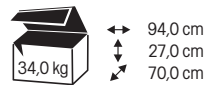

KOMODA

↔ 150,0 cm
 ↑↓ 90,0 cm
 ↗ 46,0 cm

WITRYNA

↔ 60,0 cm
 ↑↓ 190,0 cm
 ↗ 40,0 cm

ZESTAW IMPRESJA

rodzaje dekorów oklein:

rodzaje dekorów oklein:

biały - HIGH GLOSS

czarny - HIGH GLOSS

STÓŁ PIANOSA

↔ 160,0 (210,0 - 260,0) cm
 ↓ 75,0 cm
 ↗ 89,0 cm

rodzaje dekorów oklein:

biały - HIGH GLOSS

czarny - HIGH GLOSS

STÓŁ LINOSA 2

↔ 160,0 (210,0 - 260,0) cm
 ↓ 75,0 cm
 ↗ 89,0 cm