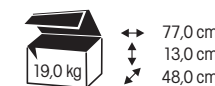

rodzaje dekorów oklein:

rodzaje dekorów oklein:

STÓŁ IMPERIA

↔ 160,0 (210,0 - 260,0) cm
 ↑↓ 75,0 cm
 ↗ 90,0 cm

STÓŁ CAPRI MAX 160

↔ 160,0 (max 310,0) cm
 ↑↓ 75,0 cm
 ↗ 90,0 cm

STÓŁ CAPRI MAX 120

↔ 120,0 (max 230,0) cm
 ↑↓ 75,0 cm
 ↗ 90,0 cm