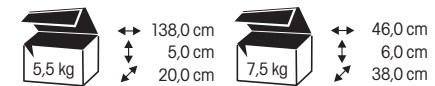

DOSTĘPNE W NOWYCH KOLORACH