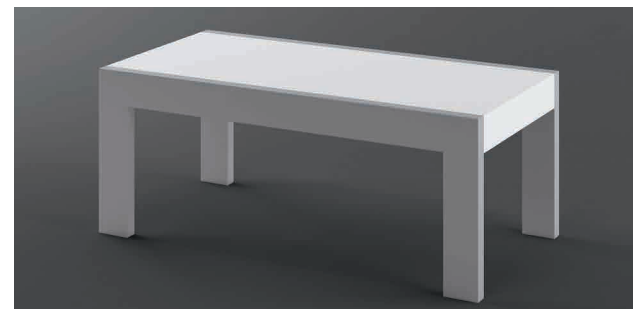

ŁAWA TIVOLI

↔ 120,0 cm
↑↓ 48,0 cm
↗ 60,0 cm

↔ 126,0 cm
↑↓ 12,0 cm
↗ 67,0 cm
30,0 kg