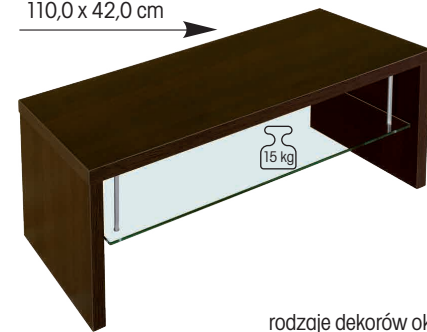

HIGH GLOSS

MILANO

LCD/PLASMA max 45 kg

półki LED
 ↔ 92,0 cm
 ↑↓ 125,5 cm
 ↗ 53,0 cm

14,5 kg
 ↑↓ 120,0 cm
 ↑↓ 11,5 cm
 ↗ 28,0 cm

33,0 kg
 ↑↓ 120,0 cm
 ↑↓ 11,5 cm
 ↗ 64,0 cm

rodzaje dekorów oklein:

HIGH GLOSS

SIROCCO

LCD/PLASMA max 55 kg

↔ 110,0 cm
 ↓ 40,0 cm
 ↗ 42,0 cm

↔ 113,5 cm
 ↓ 10,0 cm
 ↗ 52,0 cm

110,0 x 42,0 cm

rodzaje dekorów oklein:

rodzaje dekorów oklein:

WENUS 1

LCD/PLASMA max 28 kg

↔ 52,0 cm
 ↓ 64,0 cm
 ↗ 52,0 cm

↔ 60,0 cm
 ↓ 12,5 cm
 ↗ 57,0 cm

SIROCCO 2

LCD/PLASMA max 35 kg

↔ 110,0 cm
 ↓ 117,5 cm
 ↗ 45,5 cm

↔ 119,0 cm
 ↓ 15,5 cm
 ↗ 46,0 cm

rodzaje dekorów oklein: