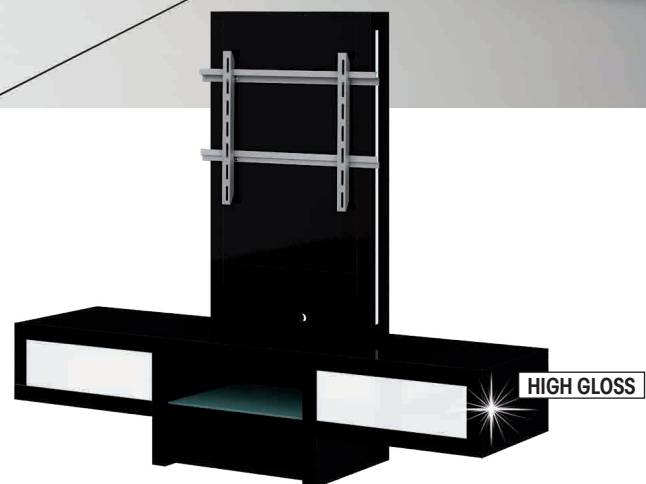

KOMODA MALTA maxi

- ↔ 115,0 cm
- ↕ 95,0 cm
- ↗ 42,0 cm

KOMODA MALTA mini

- ↔ 90,0 cm
- ↕ 120,0 cm
- ↗ 42,0 cm

IBIZA

LCD/PLASMA max 40 kg

↔ 170,0 cm
 ↑↓ 142,0 cm
 ↗ 45,0 cm

rodzaje dekorów oklein:

DUET

LCD/PLASMA max 40 kg

↔ 118,0 cm
 ↑↓ 48,0 cm
 ↗ 45,0 cm

↔ 121,0 cm
 ↑↓ 13,0 cm
 ↗ 51,0 cm
 41,0 kg

rodzaje dekorów oklein:

VARIO

LCD/PLASMA max 40 kg
 półki LED

↔ 78,0 cm
 ↑↓ 138,0 cm
 ↗ 60,0 cm

↔ 120,0 cm
 ↑↓ 7,0 cm
 ↗ 82,0 cm
 35,0 kg

rodzaje dekorów oklein:

rodzaje dekorów oklein:

biały - HIGH GLOSS

czarny - HIGH GLOSS

DENVER

LCD/PLASMA max 60 kg
półki LED

↔ 140,0 cm
↕ 52,0 cm
↗ 45,0 cm