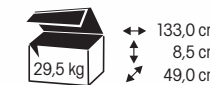

REGAŁ WISZĄCY 1

- ↔ 45,0 cm
- ↕ 115,0 cm
- ↗ 31,5 cm

REGAŁ WISZĄCY 2

- ↔ 45,0 cm
- ↕ 84,0 cm
- ↗ 31,5 cm

REGAŁ WISZĄCY 3

- ↔ 115,0 cm
- ↕ 45,0 cm
- ↗ 31,5 cm

SZAFKA DOLNA

- ↔ 90,0 cm
- ↕ 36,0 cm
- ↗ 42,0 cm

KOMODA MALTA maxi

- ↔ 115,0 cm
- ↕ 95,0 cm
- ↗ 42,0 cm

KOMODA MALTA mini

- ↔ 90,0 cm
- ↕ 120,0 cm
- ↗ 42,0 cm

IBIZA

LCD/PLASMA max 40 kg

↔ 170,0 cm
 ↑↓ 142,0 cm
 ↗ 45,0 cm

rodzaje dekorów oklein:

PANORAMA 2

LCD/PLASMA max 45 kg

↔ 130,0 cm
 ↑↓ 132,5 cm
 ↗ 55,0 cm

STILLO 2
LCD/PLASMA max 52"

↔ 200,0 cm
↑↓ 154,0 cm
↗ 63,5 cm

 46,0 kg
↕ 102,0 cm
↕ 10,5 cm
↗ 65,0 cm

 54,0 kg
↕ 129,0 cm
↕ 21,5 cm
↗ 47,0 cm

 65,0 kg
↕ 157,5 cm
↕ 25,5 cm
↗ 138,5 cm

HIGH GLOSS

NEON
LCD/PLASMA max 50 kg

↔ 110,0 cm
↑↓ 132,0 cm
↗ 44,5 cm

 24,0 kg
↕ 130,0 cm
↕ 7,0 cm
↗ 64,5 cm

 22,0 kg
↕ 113,0 cm
↕ 9,0 cm
↗ 50,5 cm

rodzaje dekorów oklein: