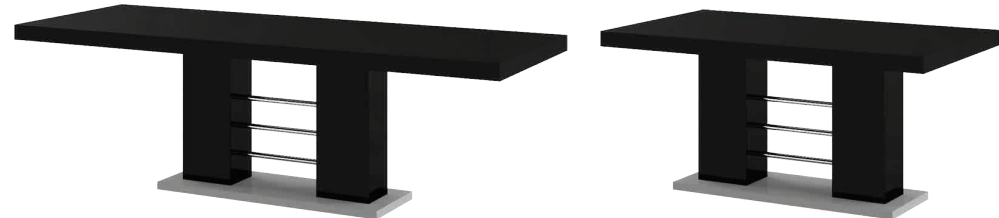

czarny - HIGH GLOSS

STÓŁ PIANOSA

↔ 160,0 (210,0 - 260,0) cm
 ↓ 75,0 cm
 ↗ 89,0 cm

rodzaje dekorów oklein:

biały - HIGH GLOSS

czarny - HIGH GLOSS

STÓŁ LINOSA 2

↔ 160,0 (210,0 - 260,0) cm
 ↓ 75,0 cm
 ↗ 89,0 cm

rodzaje dekorów oklein:

rodzaje dekorów oklein:

STÓŁ IMPERIA

↔ 160,0 (210,0 - 260,0) cm
 ↑↓ 75,0 cm
 ↗ 90,0 cm

STÓŁ CAPRI MAX 160

↔ 160,0 (max 310,0) cm
 ↑↓ 75,0 cm
 ↗ 90,0 cm

STÓŁ CAPRI MAX 120

↔ 120,0 (max 230,0) cm
 ↑↓ 75,0 cm
 ↗ 90,0 cm